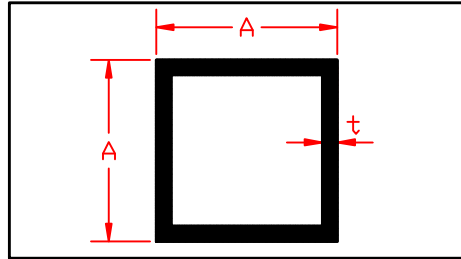

שוקת אלומיניום בעמ

תכנון, שיווק וייצור פרופילי אלומיניום

0	21
---	----

SQUARE TUBE

מרובע חלול

A	t	משקל גר/מ	מס' קטלוגי
14.0	1.0	140	1141
15	1.3	192	1135
16 מעוגל R2	1.4	221	1140
16 מעוגל R1	1.5	223	5403
17	2	325	1159
20	1.0	205	1150
22.1	1.0	228	1137
25.0 מעוגל R1.5	1.5	376	1148
25	1.5	381	1199
25	2	497	1127
27.1	1.0	282	1136
27.5	1.2	342	1153
29.7 מעוגל R9	1.3	332	6129
30.0	1.4	432	1139
30.0	2.0	605	1182
30.0	2.5	743	1164
30.0	3.0	875	1183
31.75	1.6	521	1134
40.0	1.0	421	1152

שוקת אלומיניום בעמ

תכנון, שיווק וייצור פרופילי אלומיניום

0 22

SQUARE TUBE

מרובע חלול

A	t	משקל גר/מ	מס' קטלוגי
40.0	1.2	503	1133
40.0	1.4	586	1155
40.0	1.5	620	1129
40.0	2.0	821	1184
40.0	2.5	1010	1154
40.0	3.0	1199	1185
40.0	4.0	1555	1169
49.0	1.4	720	1131
50.0	2.0	1037	1186
50.0	3.0	1523	1188
50.0	4.0	1987	1170
55 מעוגל R3	1.6	1126	5578
57.5 מעוגל R2.5	1.6	953	1166
60.0	1.5	948	1151
60.0	2.0	1253	1187
60.0	4.0	2420	1138
70.0	2.0	1469	1144
70.0	4.0	2851	1146
72.25	2.0	1517	1130