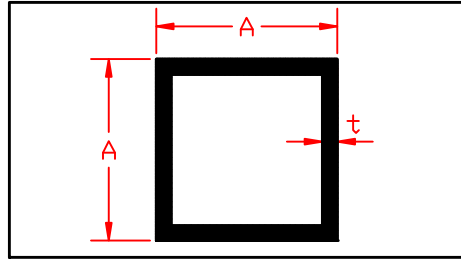

שוקת אלומיניום בעמ

תכנון, שיווק וייצור פרופילי אלומיניום

0	21
---	----

SQUARE TUBE

מרובע חלול

A	t	משקל גר/מ	מס' קטלוגי
14.0	1.0	140	1141
15	1.3	192	1135
16 מעוגל R2	1.4	221	1140
16 מעוגל R1	1.5	223	5403
17	2	325	1159
20	1.0	205	1150
22.1	1.0	228	1137
25.0 מעוגל R1.5	1.5	376	1148
25	1.5	381	1199
25	2	497	1127
27.1	1.0	282	1136
27.5	1.2	342	1153
29.7 מעוגל R9	1.3	332	6129
30.0	1.4	432	1139
30.0	2.0	605	1182
30.0	2.5	743	1164
30.0	3.0	875	1183
31.75	1.6	521	1134
40.0	1.0	421	1152

שוקת אלומיניום בעמ

תכנון, שיווק וייצור פרופילי אלומיניום

0 22

SQUARE TUBE

מרובע חלול

A	t	משקל גר/מ	מס' קטלוגי
40.0	1.2	503	1133
40.0	1.4	586	1155
40.0	1.5	620	1129
40.0	2.0	821	1184
40.0	2.5	1010	1154
40.0	3.0	1199	1185
40.0	4.0	1555	1169
49.0	1.4	720	1131
50.0	2.0	1037	1186
50.0	3.0	1523	1188
50.0	4.0	1987	1170
55 מעוגל R3	1.6	1126	5578
57.5 מעוגל R2.5	1.6	953	1166
60.0	1.5	948	1151
60.0	2.0	1253	1187
60.0	4.0	2420	1138
70.0	2.0	1469	1144
70.0	4.0	2851	1146
72.25	2.0	1517	1130