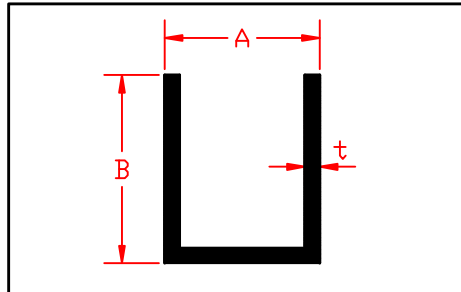

שוקת אלומיניום בעמ

תכנון, שיווק וייצור פרופילי אלומיניום

U 11

"U" PROFILE

פרופיל "U"

A	B	t	משקל גר/מ	מס' קטלוגי
10	10	1.25	93	5659
10	10	2.0	140	1107
11.8	22	1.8	253	1108
13.1	26.3	1.3	221	1109
15	20	1.25	177	1304
15.5	20	1.5	213	1103
18.5	20.3	1.25	190	1309
19	25	1.1	198	5552
19.5	20	1.5	229	1110
20	22	2.0	320	1102
20	30	5.0	945	1111
25	15	1.3	184	1101
25	25	2.0	383	1105
25	25	3.0	559	1106
27	12	1.3	170	1112
28 מעוגל R2	46	1.8	561	1300
35	29	2.3	549	1113
35	30	1.5	363	6602