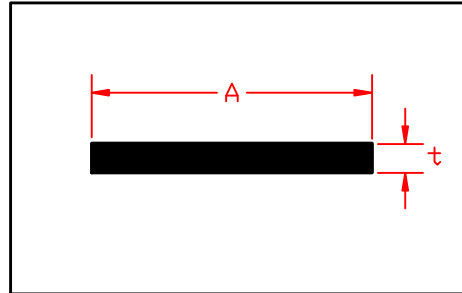

שוקת אלומיניום בעמ

תכנון, שיווק וייצור פרופילי אלומיניום

0 2

FLAT PROFILE

נספח

A	t	משקל גר/מ	מס' קטלוגי
30	5	405	1266
32.5	2	175	1262
35	8	756	1268
40	3	324	1243
40	4	430	1244
40	6	648	1221
40	8	862	1235
40	10	1080	1209
40	12	1296	1207
40	30	3240	9203
45	10	1215	1210
50	1	135	1255
50	3	403	1236
50	4	538	1237
50	5	673	1238
50	8	1080	1204
50	10	1350	1211
50	20	2670	1222
50	22	2970	1231
50	25	3375	9205