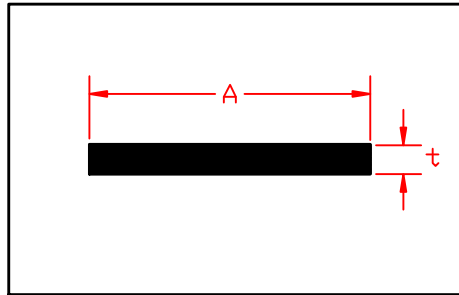

שוקת אלומיניום בעמ

תכנון, שיווק וייצור פרופילי אלומיניום

0 1

FLAT PROFILE

שטוח

A	t	משקל גר/מ	מס' קטלוגי
10	2	54	6237
12.0	4.7	158	6130
12.7	4.5	154	1214
15	10	403	9222
16	2.5	108	1216
16	3	129	1247
17.5	8	378	1218
19	6	308	1215
19.8	3.2	171	1217
20	2	108	1228
20	2.5	135	1276
20	3	162	1219
25	4	270	1220
25	5	337	1208
25	10	675	1267
28	5	378	1213
29	1.8	141	1230
29	2.6	203	1229
30	2	162	1232
30	3	228	1233