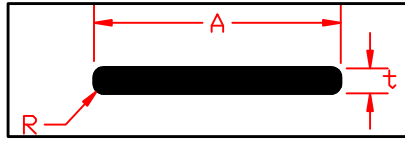

שוקת אלומיניום בעמ

תכנון, שיווק וייצור פרופילי אלומיניום

0 4

FLAT PROFILE
WITH ROUND CORNERS

שפוח
עגול פינות

A	t	R	משקל גר/מ	מס' קטלוגי
11.7	3.1	1.55	93	1200
12.7	2.7	1.5	98	1246
18.5 עם חריץ	1.8	0.9	88	6219
20	3	1.5	157	6126
20	4	2	204	1226
25	3	1.5	202	1253
25	6	3	381	1225
26	6.5	3.25	425	1260
30	10	5	752	1227
60	10	2	1610	1261
100	24	12	6146	1270
120	12	4	3800	1295

FLAT PROFILE
WITH ROUND ONE CORNER

שפוח
פינה אחד מעוגלת

A	t	R	משקל גר/מ	מס' קטלוגי
90.0	5.0	4.5	1190	1271
95.0	3.0	2.5	762	1263
95.0	5.0	4.5	1259	1265
100.0	5.0	4.5	1326	1272
110.0	5.0	4.5	1462	1264
120.0	5.0	4.5	1596	1273
180.0	5.0	4.5	2406	1274
200.0	5.0	4.5	2676	1275