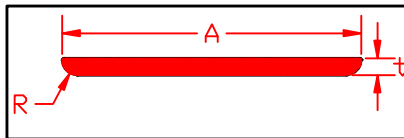

שוקת אלומיניום בעמ

תכנון, שיווק וייצור פרופילי אלומיניום

0 4

FLAT PROFILE
WITH ROUND CORNERS

שפוח
עגול פינות

A	t	R	משקל גר/מ	מס' קטלוגי
11.7	3.1	1.55	93	1200
12.7	2.7	1.5	98	1246
18.5 עם חריץ	1.8	0.9	88	6219
20	3	1.5	157	6126
20	4	2	204	1226
25	3	1.5	202	1253
25	6	3	381	1225
26	6.5	3.25	425	1260
30	10	5	752	1227
60	10	2	1610	1261
100	24	12	6146	1270
120	12	4	3800	1295

FLAT PROFILE
WITH ROUND ONE CORNER

שפוח
פינה אחד מעוגלת

A	t	R	משקל גר/מ	מס' קטלוגי
90.0	5.0	4.5	1190	1271
95.0	3.0	2.5	762	1263
95.0	5.0	4.5	1259	1265
100.0	5.0	4.5	1326	1272
110.0	5.0	4.5	1462	1264
120.0	5.0	4.5	1596	1273
180.0	5.0	4.5	2406	1274
200.0	5.0	4.5	2676	1275